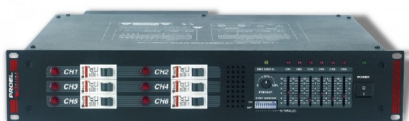

BOTEX

MIXER LUCI 12/24

controller dmx